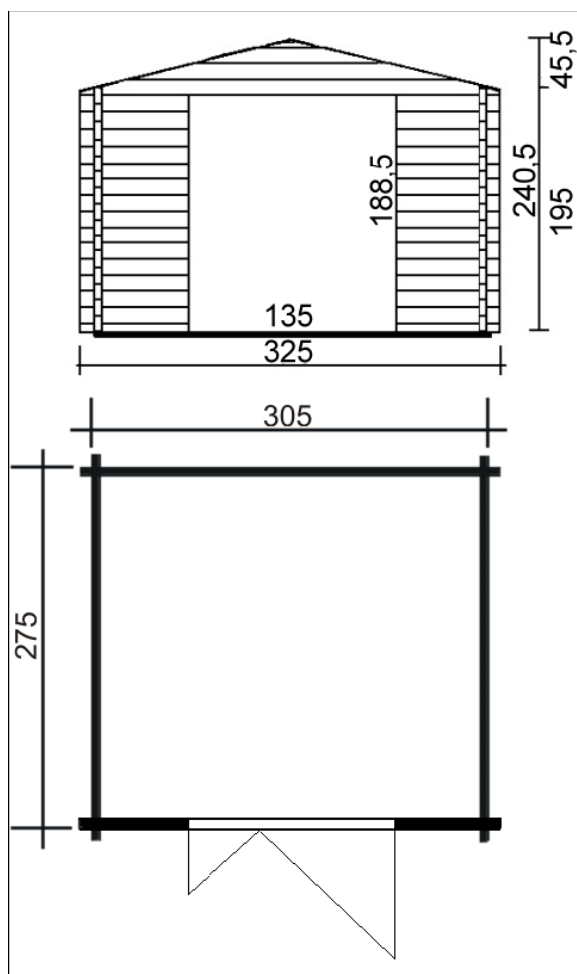

**Log cabin T23     3,25 x 2,95 / 30 mm**

**1449€**

Parois robustes rainurées languettées en sapin du nord de 30 mm d'épaisseur.  
Plancher compris (rainuré languetté 20 mm)  
Bois de fondations traités.  
Toiture 20 mm (rainuré languetté)  
Une porte de 135/185.  
La porte peut être pleine ou vitrée sur la moitié.  
Le prix ne comprend pas le recouvrement de toiture, nous vous laissons libre choix pour ce poste, shingles ou autre. Sur demande nous pouvons nous en charger.